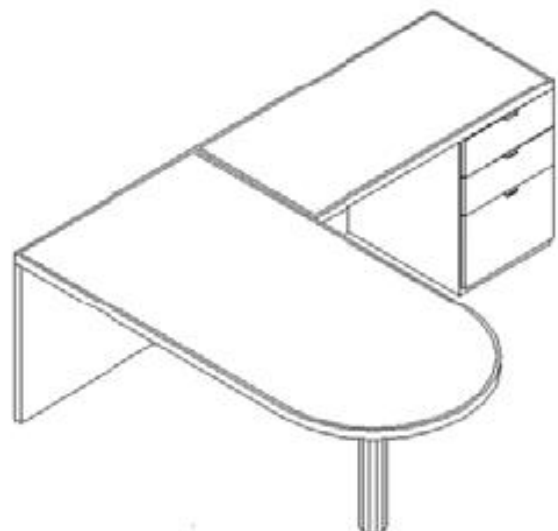

Specify Finish Light Cherry -LC

D-Top U-Shape Desk Set \$1,204.14

C-I-CDB-7236	D-Top Desk	\$407.49
C-I-CC-7224	Credenza	\$337.46
C-I-CB-48	48" Bridge	\$184.71
C-I-CP-BBF	BBF Pedestal	\$274.48

Specify Finish Light Cherry -LC

D-Top L-Shape Desk Set \$892.53

C-I-CDB-7236	D-Top Desk	\$407.49
C-I-CRU-4824	48" Return	\$210.56
C-I-CP-BBF	BBF Pedestal	\$274.48

Specify Finish Light Cherry -LC

Insignia Series

 <p>Bow Front 42 x 72 C-I-CDBF-7242-LC \$530.63</p>	 <p>Hutch w/ Doors 42 x 71 & 41x 66 C-I-CH-7241-LC \$516.53 C-I-CH-6542-LC \$496.79</p>
 <p>Strt Front 36 x 72 C-I-CD-7236-LC \$505.25 C-I-CD-6630-LC \$426.29</p>	 <p>Overhead Storage 36" wide C-I-COH-37-LC \$285.29 C-I-COH-48-LC \$369.42</p>
 <p>Bullet Top w/modesty 36 x 72 C-I-CDB-7236-LC \$407.49 C-I-CDB-6630-LC \$365.66</p>	 <p>Glass Door Kit C-I-CH-GD-71-W1-LC \$173.43 C-I-CH-GD-71-A1 \$177.19</p>
 <p>36" Book Case/Hutch C-I-CH-3642-LC \$377.88</p>	 <p>FF Pedestal C-I-CP-FF-LC \$268.84 FF Mobile Pedestal C-I-CP-FF-M-LC \$322.89</p>
 <p>File Top Work Surfaces 60", 72", and 84"Lengths C-I-IWS-1860-LC \$134.89 C-I-IWS-1872-LC \$161.68 C-I-IWS-1884-LC \$187.53</p>	 <p>BBF Pedestal C-I-CP-BBF-LC \$274.48 BBF Mobile Pedestal C-I-CP-BBF-M-LC \$328.53</p>
 <p>Credenza 24 x 72 C-I-CC-7224-LC \$337.46 C-I-CC-6624-LC \$301.74</p>	 <p>Lateral File C-I-CLF-2-36-LC \$542.85</p>
 <p>Bridge C-I-CB-48-LC \$184.71 I-CB-42-LC \$166.38</p>	 <p>Lateral File, 27.5" H C-I-CLF-2-35-TS-LC \$512.30 For Storage Credenzas</p>
 <p>Universal Return C-I-CRU-4824-LC \$210.56 C-I-CRU-4224-LC \$193.17</p>	 <p>Combo Lateral File C-I-CCLF-2-36-LC \$638.26 C-I-CCLF-2-35-TS-LC \$607.71 For Storage Credenzas</p>
<p style="text-align: center;">Specify Finish: -LC Light Cherry</p>	