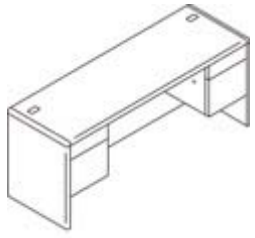

10743

Credenzas w/kneespace 2/0/2

(drawers: box/file)
24" d x 29 ½" h
10743 72" w $628.57
10766 66" w $584.47
10765 60" w $558.01