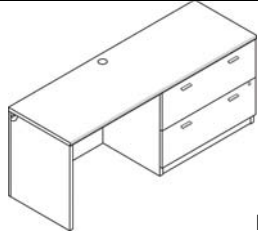

Right Return 0/2
(drawers: file/file)
PA182R \$961.38
49 5/16x24x29½"
PA122R \$939.04
43 5/16"x24x29½"

Left Return 2/0
(drawers: file/file)
PA182L \$961.38
49 5/16"x24x29½"
PA122L \$939.04
43 5/16"x24x29½"