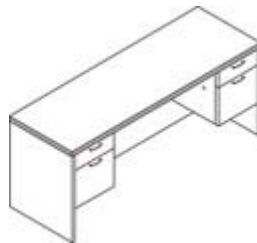

Right Shown

Single Pedestal Desks
Bow top
(drawers: box/file)
72" w x 36" d x 29 ½" h
11587R Right 0/2 \$705.01
11588L Left 2/0 \$705.01

Right Shown

Single Pedestal Desks
Rectangle
(drawers: box/file)
72" w x 36" d x 29 ½" h
11585R Right 0/2 \$622.69
11586L Left 2/0 \$622.69
66" w x 30" d x 29 ½" h
11583R Right 0/2 \$581.53
11584L Left 2/0 \$581.53

Right Returns 0/2
(drawers: box/file)
48" w x 24" d x 29 ½" h
11515R Right \$452.17
42" w x 24" d x 29 ½" h
11511R Right \$445.70

Left Returns 2/0
(drawers: box/file)
48" w x 24" d x 29 ½" h
11516L Left \$452.17
42" w x 24" d x 29 ½" h
11512L Left \$445.70